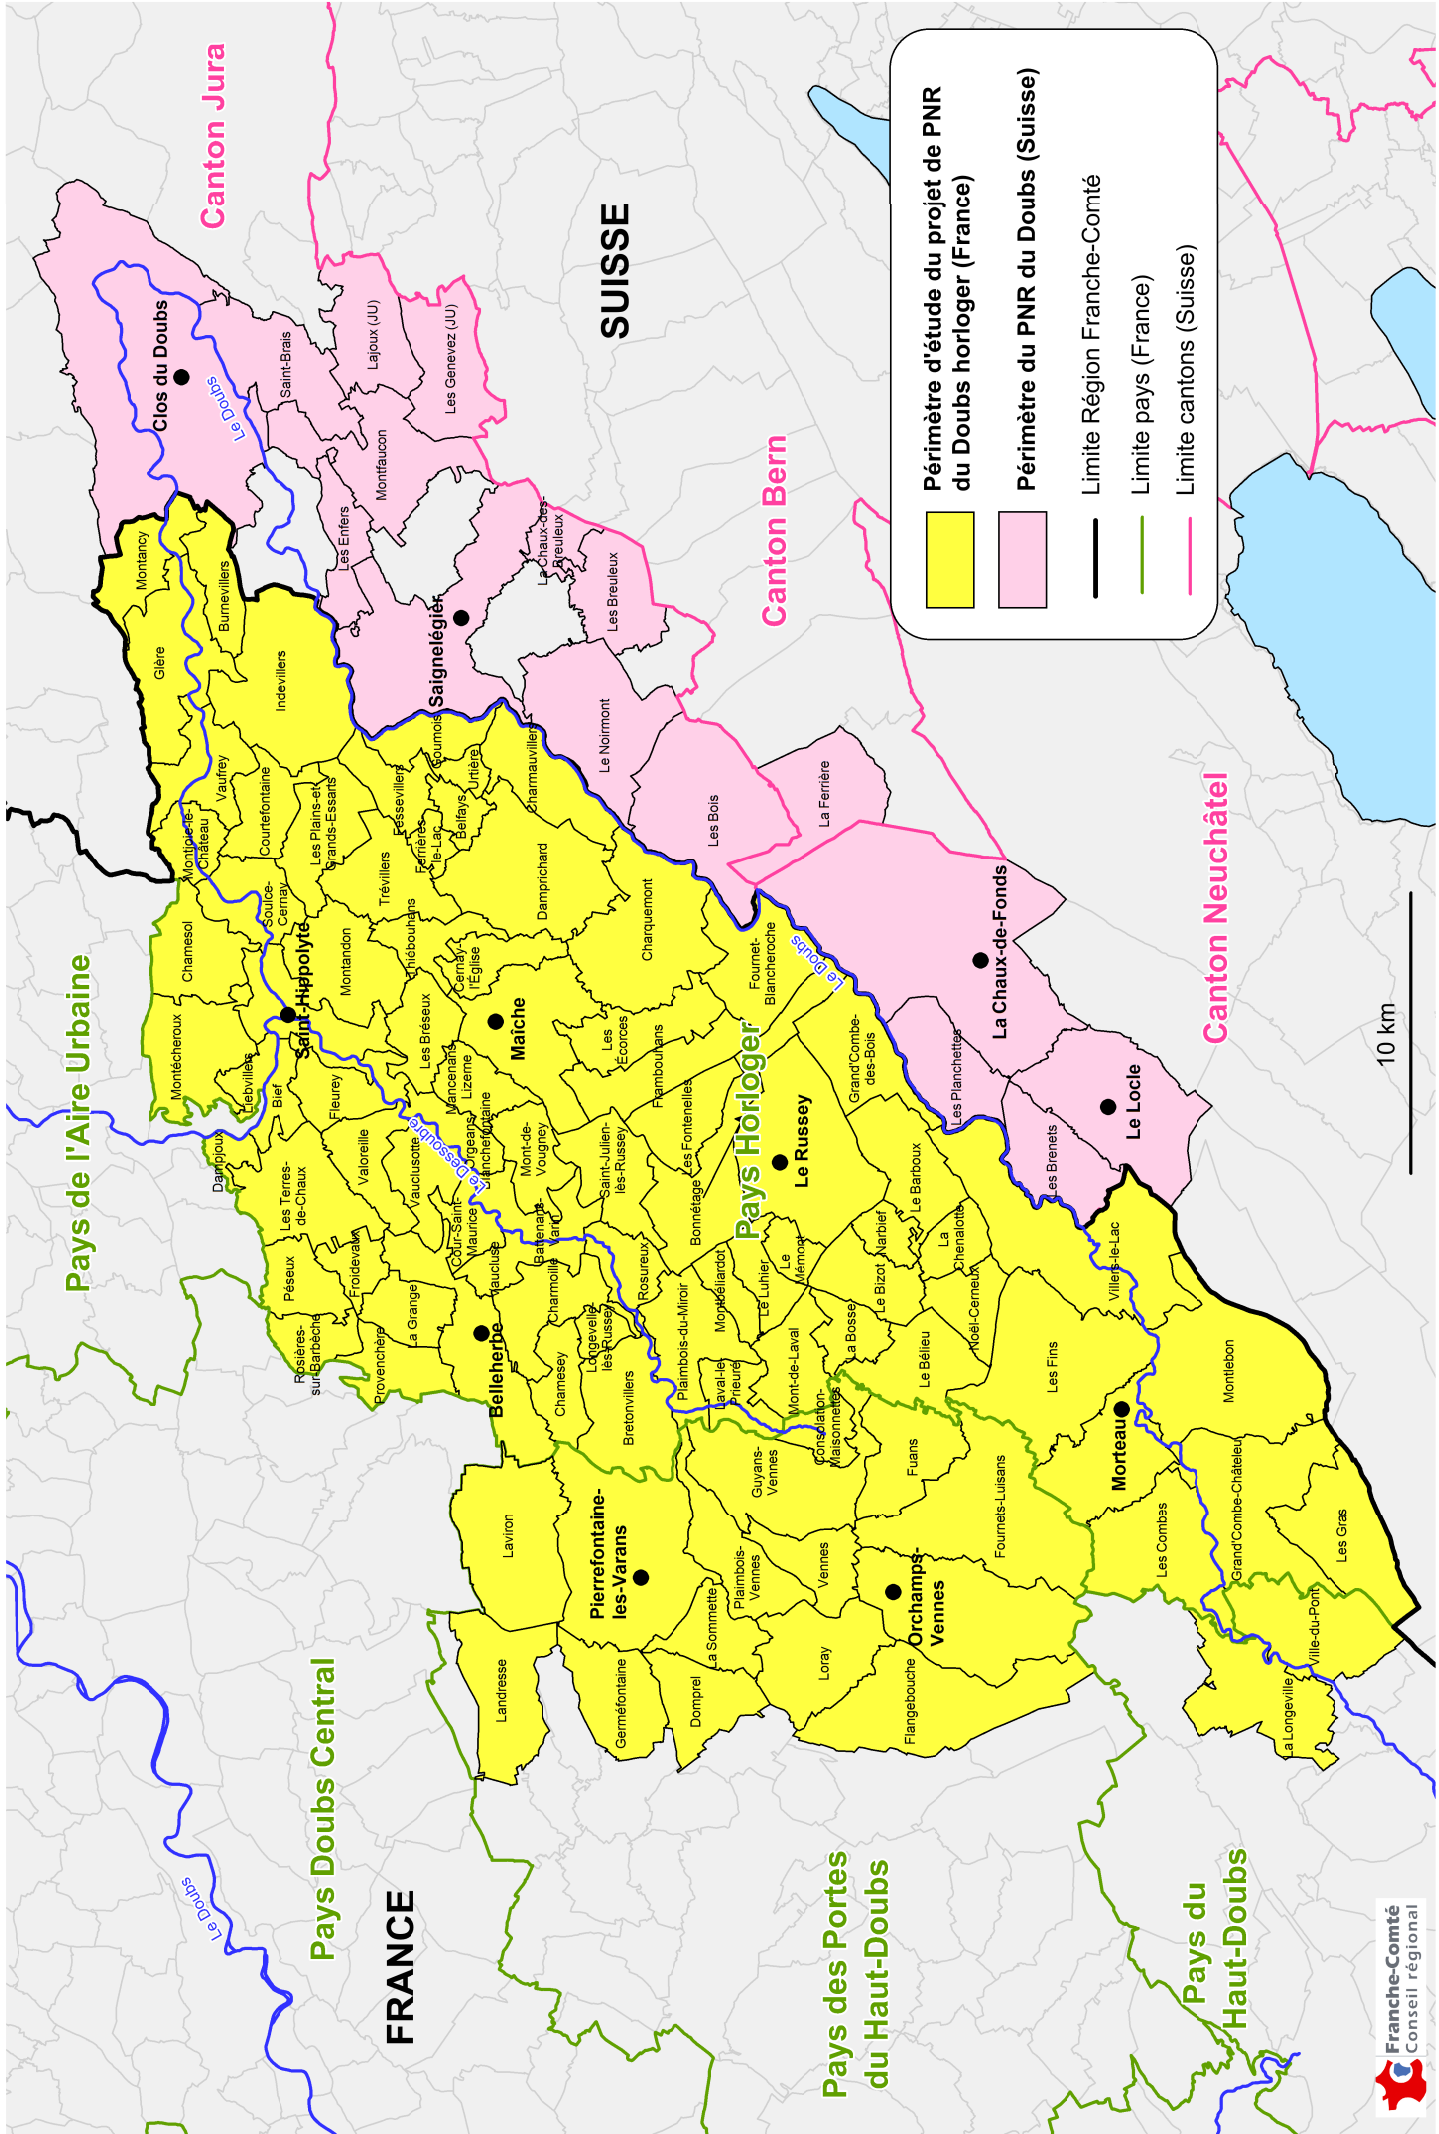

Projet de PNR Doubs horloger

	Périmètre d'étude du projet de PNR du Doubs horloger (France)
	Périmètre du PNR du Doubs (Suisse)
	Limite Région Franche-Comté
	Limite pays (France)
	Limite cantons (Suisse)